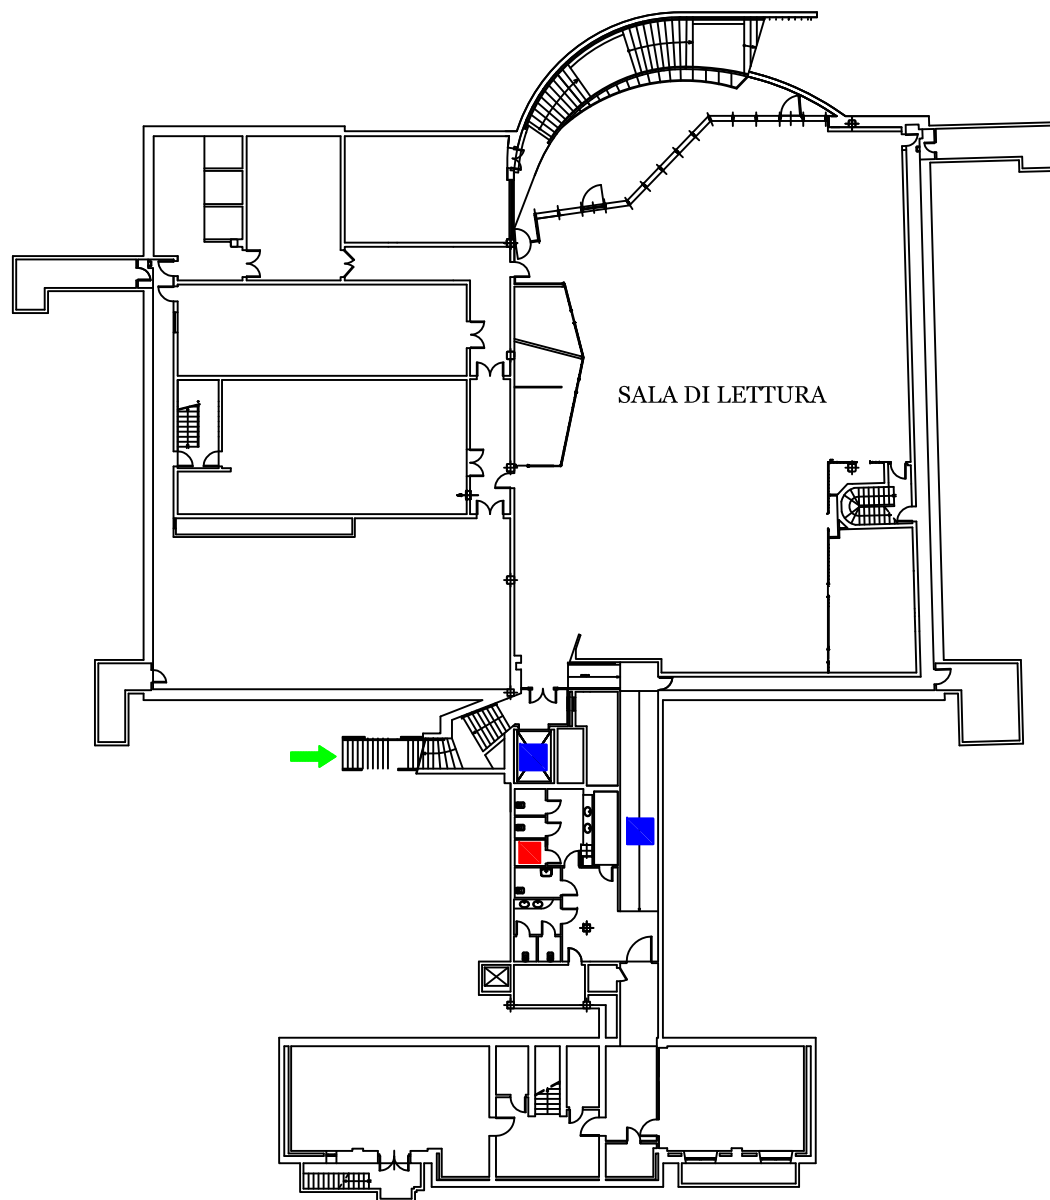

PIANO INTERRATO

Via dei Caniana, 2 - Bergamo

Coordinate geografiche 9,661033 E 45,686778 N

- WC DISABILI
- ASCENSORE O SCIVOLO
- SERVIZI VARI
- VISORE
- ➔ INGRESSO PRINCIPALE