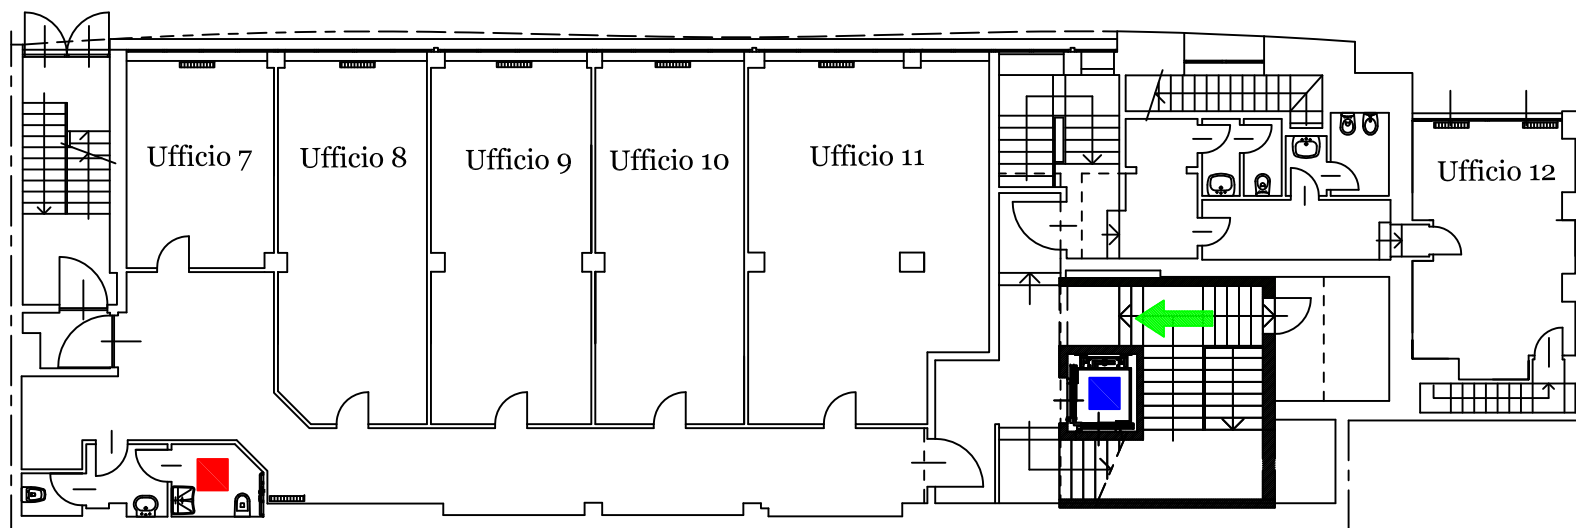

Via Moroni, 255 - Bergamo

Coordinate geografiche 9,659949 E 45,686921 N

# PIANO RIALZATO

- WC DISABILI
- ASCENSORE O SCIVOLO
- SERVIZI VARI
- VISORE
- ➔ INGRESSO PRINCIPALE

20 METRI