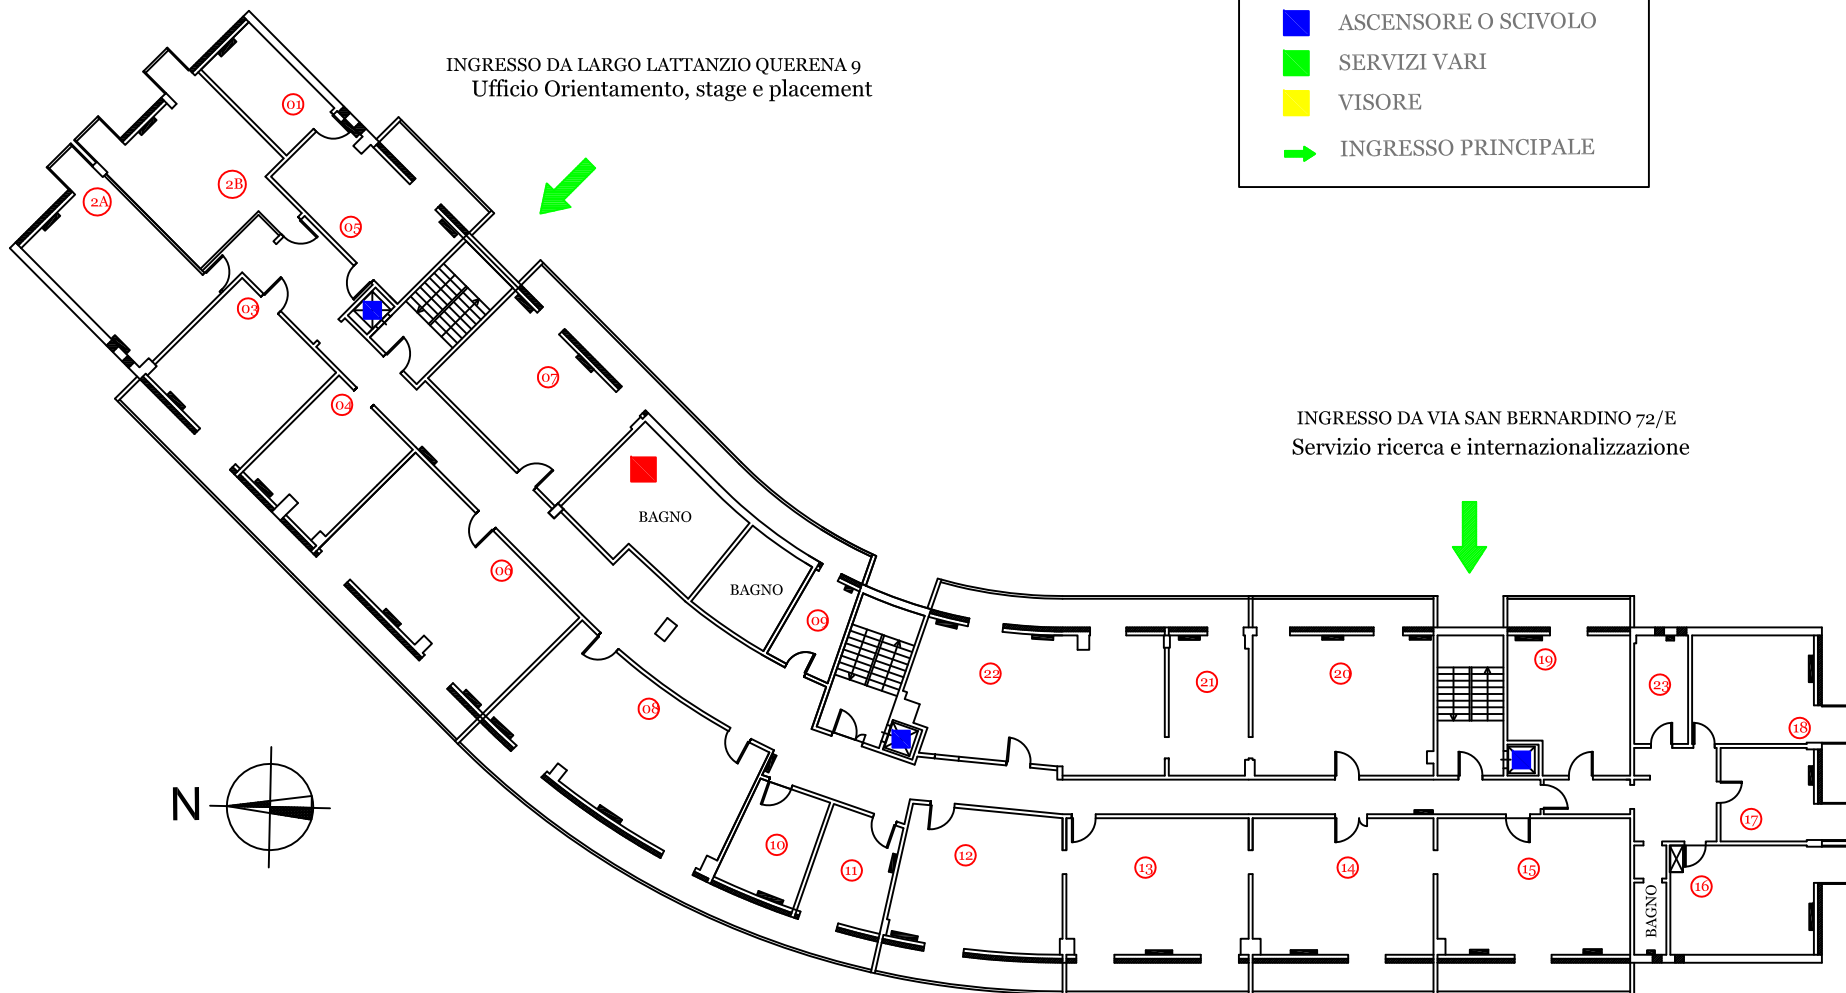

Via San Bernardino, 72/e - Bergamo

Coordinate geografiche 9,663264 E 45,687726 N

PIANO SECONDO

- WC DISABILI
- ASCENSORE O SCIVOLO
- SERVIZI VARI
- VISORE
- INGRESSO PRINCIPALE

INGRESSO DA LARGO LATTANZIO QUERENA 9
Ufficio Orientamento, stage e placement

INGRESSO DA VIA SAN BERNARDINO 72/E
Servizio ricerca e internazionalizzazione

20 METRI