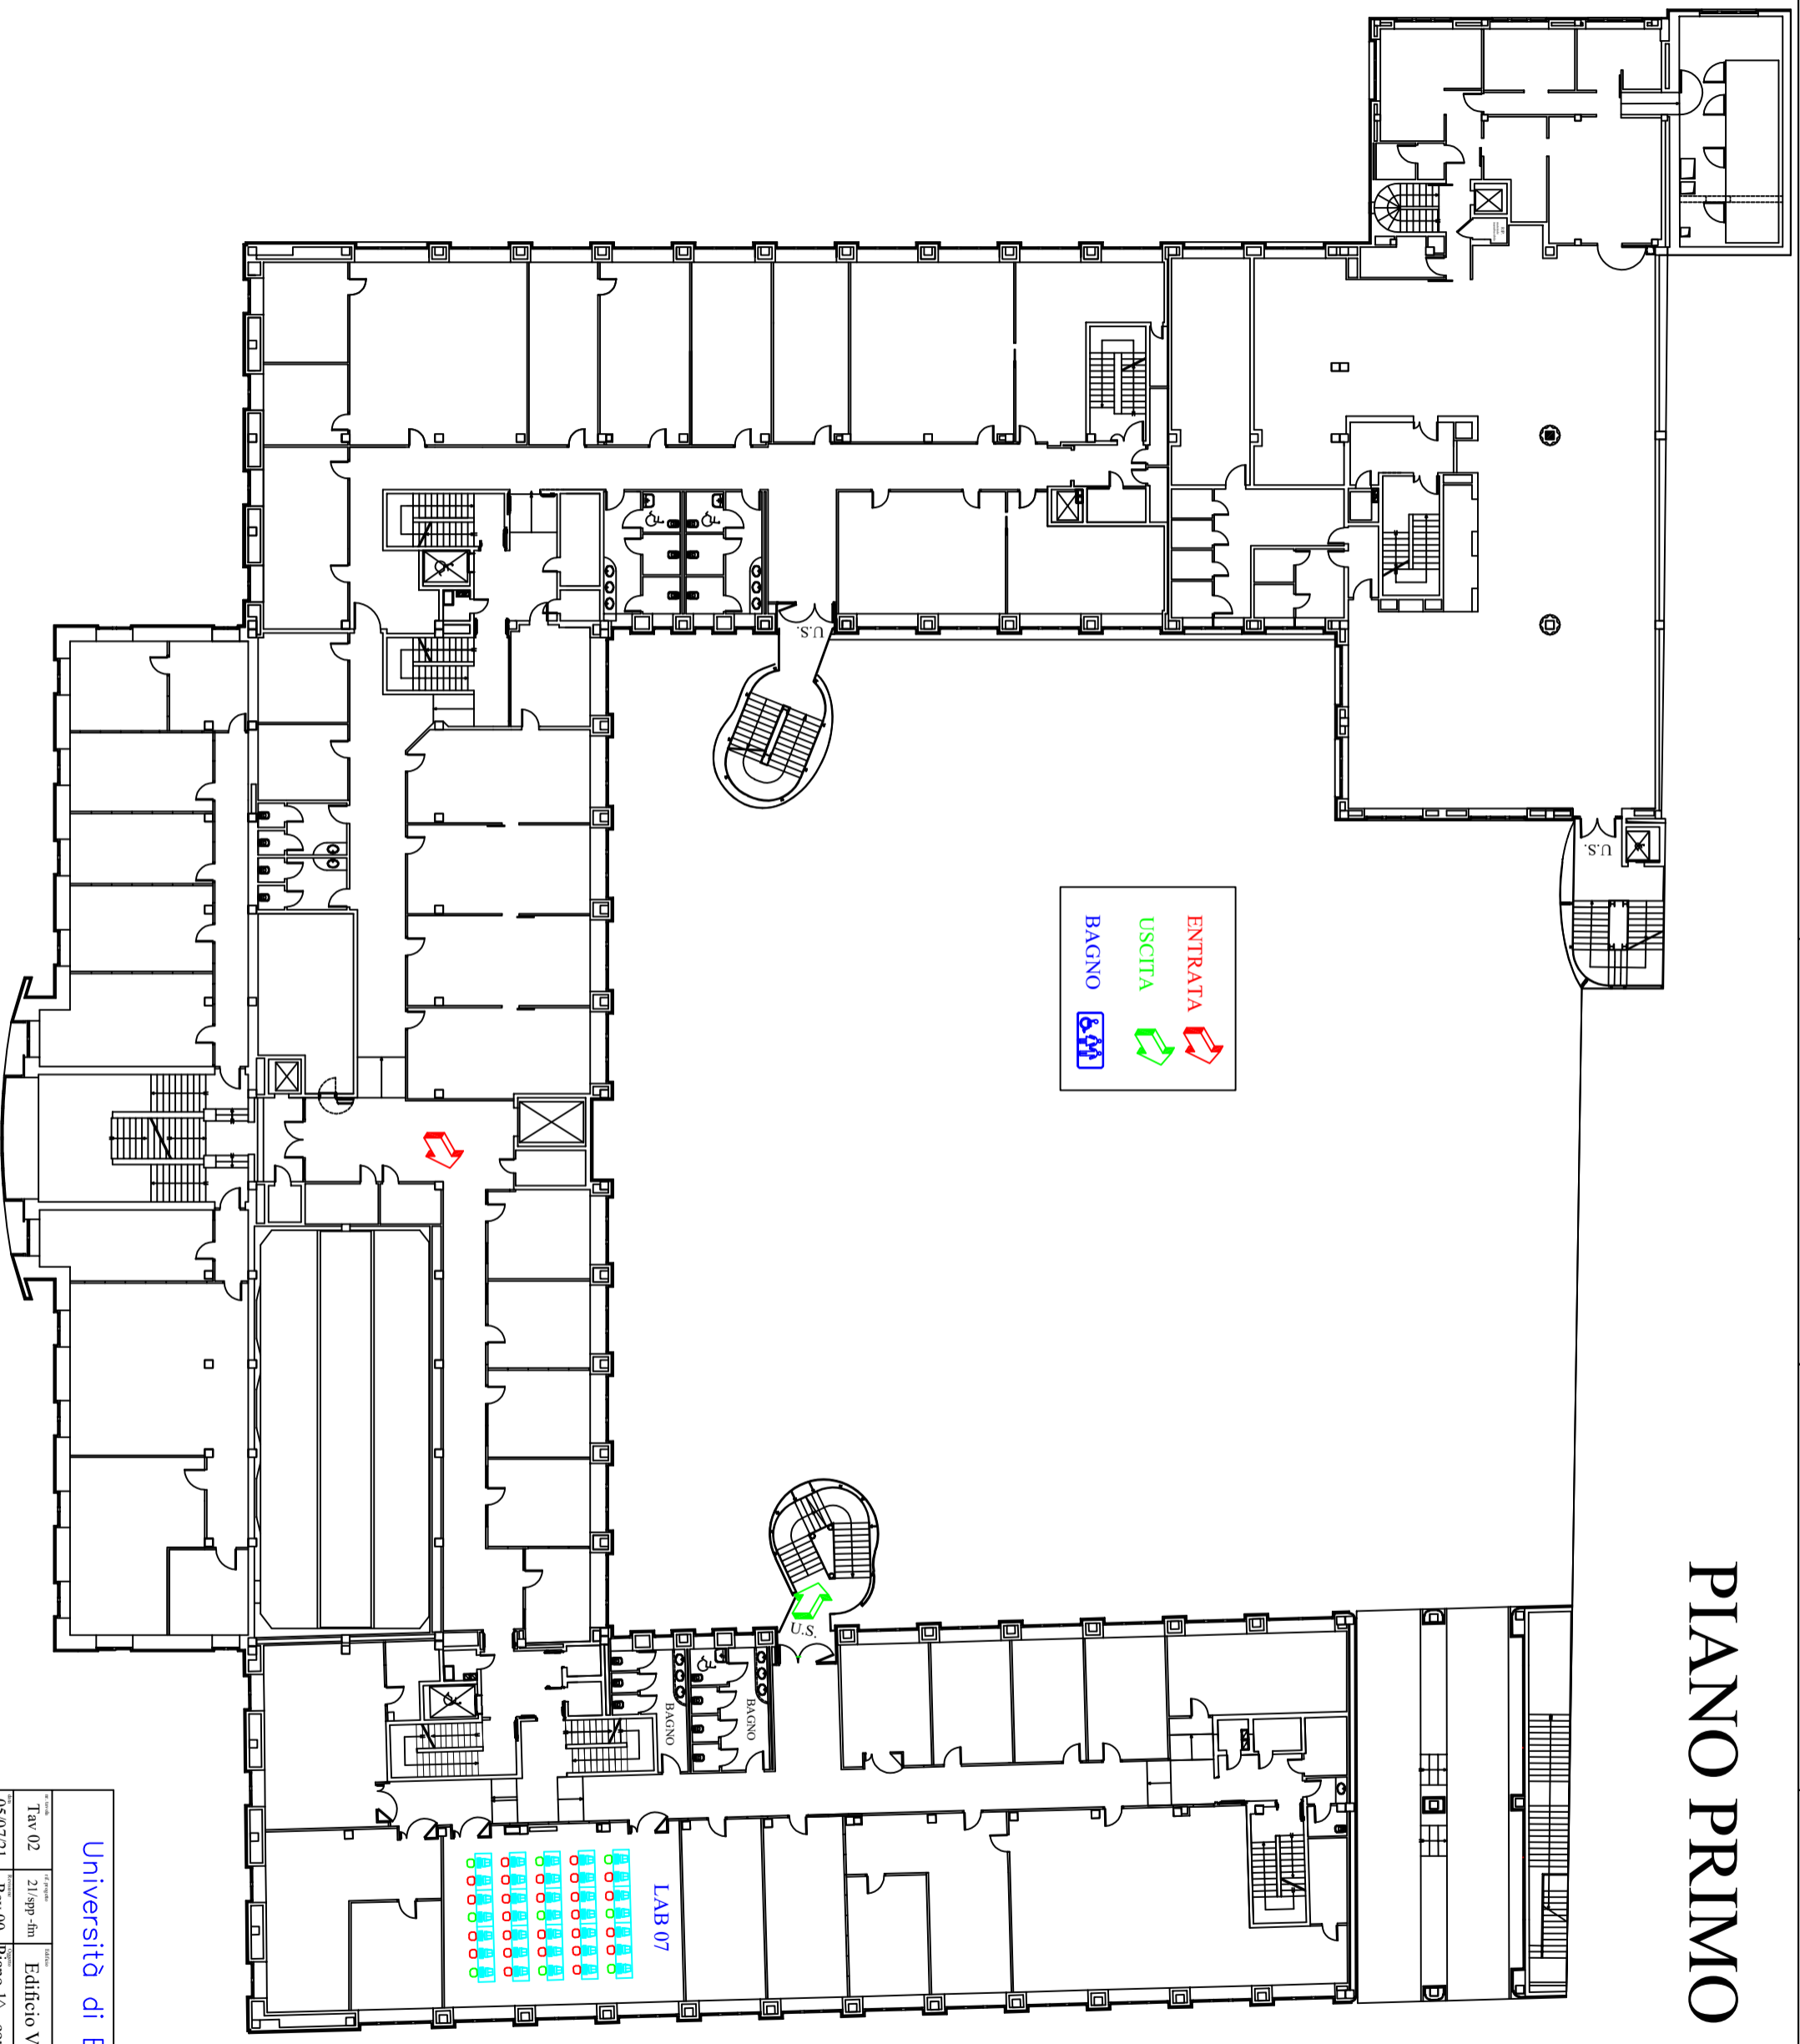

PIANO PRIMO

Università di Bergamo

Tav 02	Edificio Via dei Camiana, 2
21/spp-fm	
Rev. 00	Piano 1° - concorso Dirigente ARU