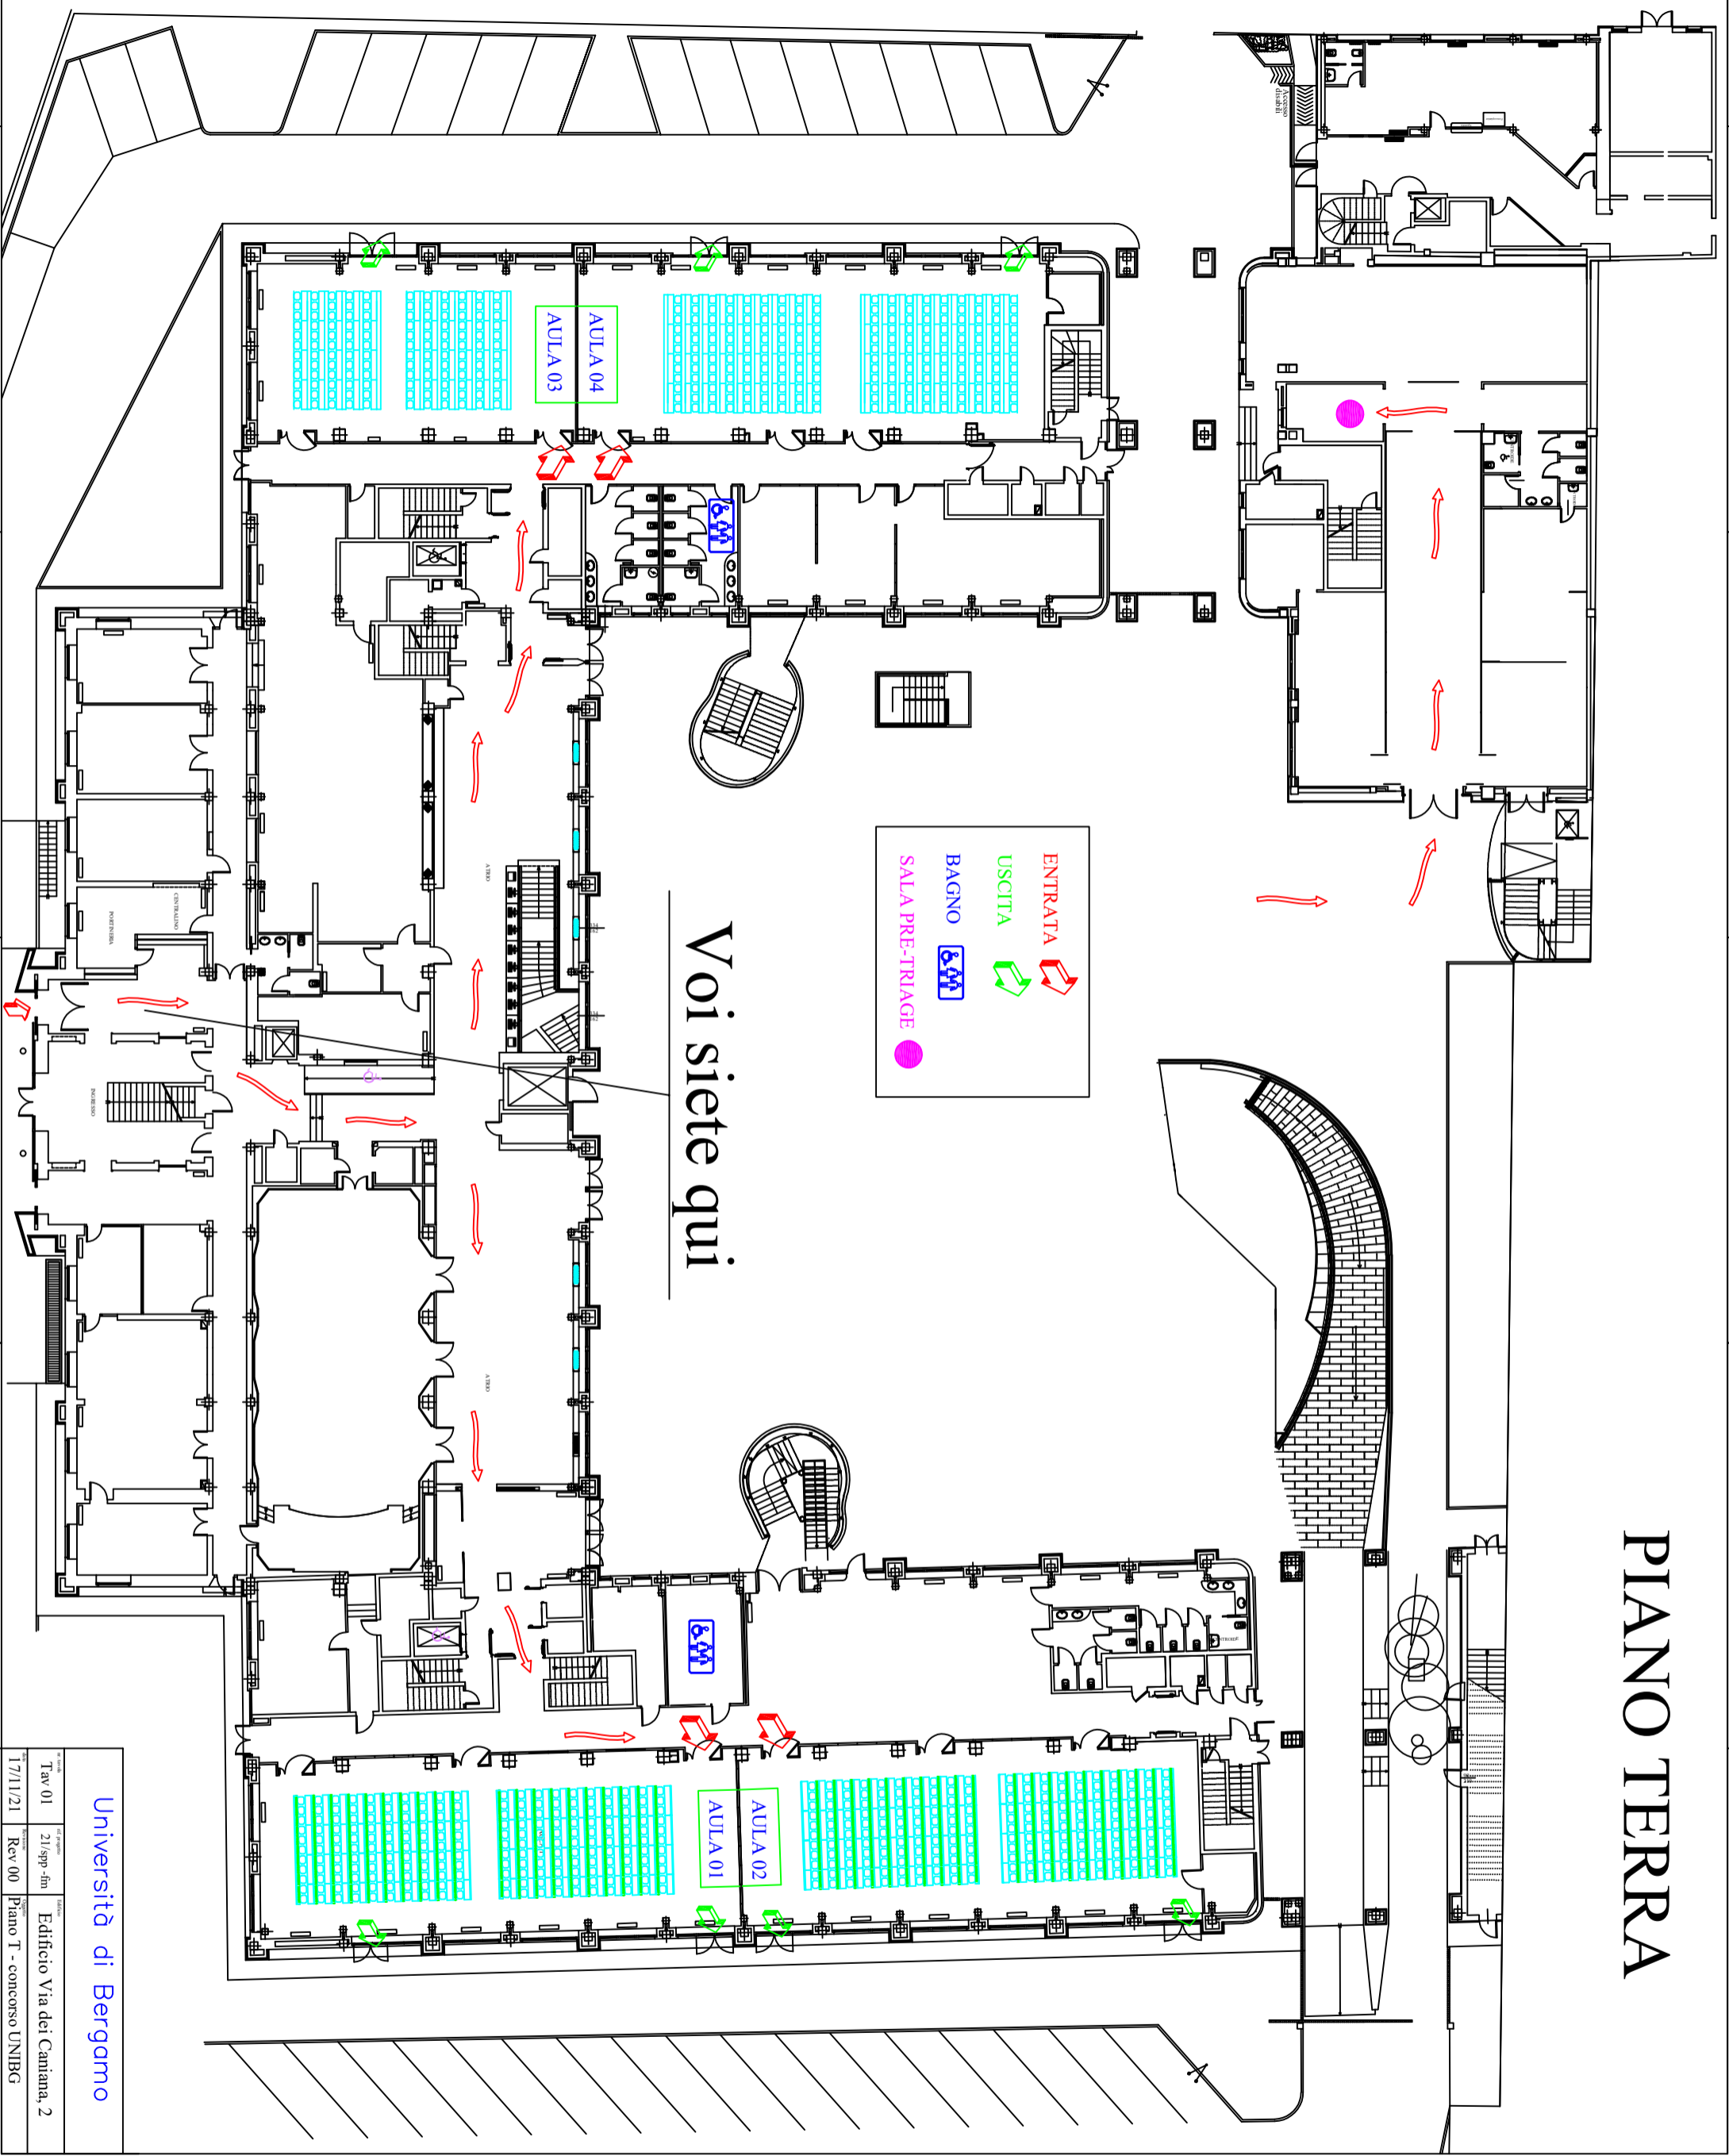

# PIANO TERRA

Voi siete qui

ENTRATA   
USCITA   
BAGNO   
SALA PRE-TRIAGE 

Università di Bergamo

Tav 01	21/09/11 - fm	Edificio Via dei Cantiana, 2
17/11/21	Rev 00	Piano T - concorso UNIBG