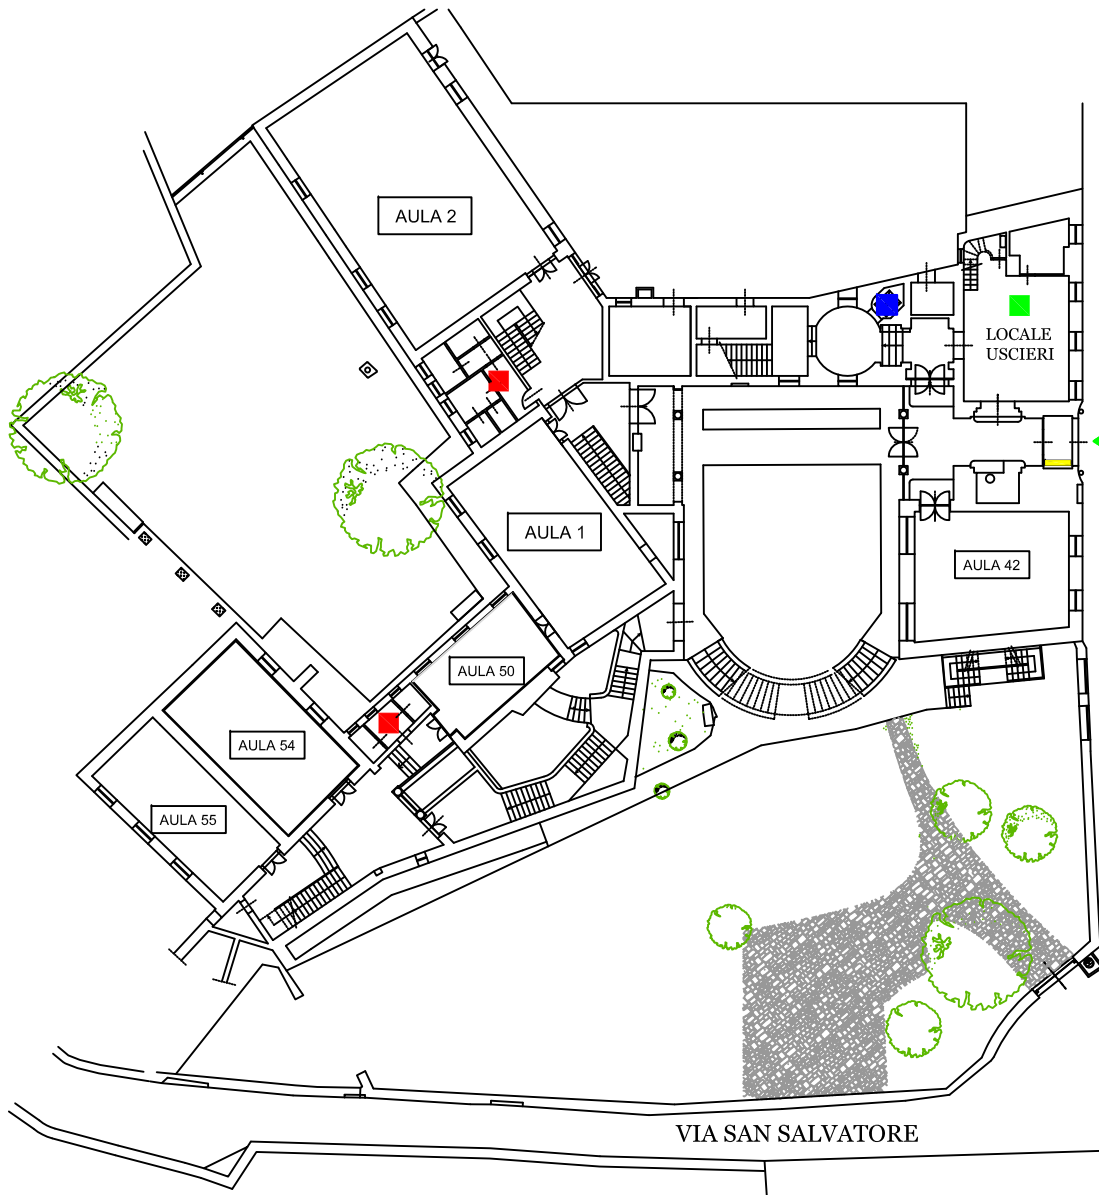

Via Salvecchio, 19 - Bergamo

Coordinate geografiche 9,660346 E 45,704552 N

- WC DISABILI
- ASCENSORE O SCIVOLO
- SERVIZI VARI
- VISORE
- ➔ INGRESSO PRINCIPALE

VIA SALVECCHIO

VIA SAN SALVATORE

PIANO TERRA

20 METRI